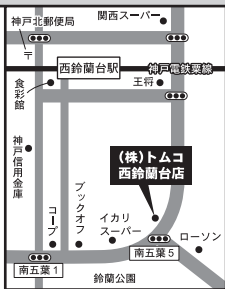

西鈴蘭台店 ラディッシュイベントのご案内

2/12(火)
α切 7(木)
10時~13時
1,500円

素敵に
アンチエイジング
予防医学リンパ健康セラピスト
真島 和子さん

<所在地>
神戸市北区
南五葉1-6
神戸電鉄
西鈴蘭台駅徒歩5分
・駐車場あり(3台)

美肌を保つための料理&美容法
シワ・たるみ・くすみを予防できる栄養レシピ

・持ち物
厚手のフェイスタオル

アボカドとカラフルシーザーサラダ
春菊のくるみ白和え
はんぺん入りロールキャベツの豆乳クリーム仕立て
押し麦入り生善ご飯