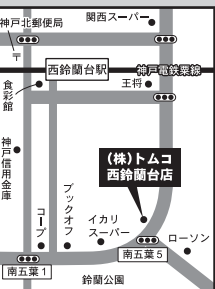

只今生徒募集集中。貴方も始めませんか。

◎問い合わせ
090-8899-2185 岡田先生迄
場所 三木市緑が丘自治会館

西鈴蘭台店 ラディッシュイベントのご案内

5/22(水)
α切 16(木)
10時~12時
1,500円

カフェミナージュ
絃~ito主宰
香織さん

<所在地>
神戸市北区
南五葉1-6
神戸電鉄
西鈴蘭台駅徒歩5分
・駐車場あり(3台)

・申し込み
0120-86-1870
(9時~17時 日・祝休み)

〔キャンセルは2日前までに〕
・お申し込み多数の場合は抽選
・3名以下の場合中止

ストライプ・ダマスク・モロカン...
好きな柄の布を貼って
デコレーションしましょう

高さ11cmφ6cm

普段使いの道具がお洒落な
インテリアに生まれ変わりますよ

この人にスポット

★親塾
<https://ojuku-kobe.jindofree.com/>

★電子書籍「楽しく書く親子作文講座 Kindleで発売中」

★夏休み親子読書感想文講座
西鈴蘭台にて開催！詳しくは次号で