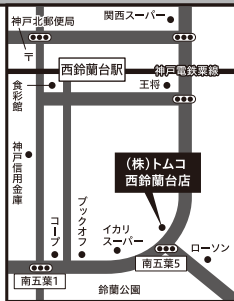

神戸市北区築紫が丘自治会館にて1回8,000円
 入門・中級リズムまで4コースあり
 お問い合わせは小林さん迄
 078158317190

西鈴蘭台店 ラディッシュイベントのご案内

9/20(金)
 〆切 18(水)

10/18(金)
 〆切 16(水)
 10時~12時

みんな集まれ! 子育てひろば

言語聴覚士 おがもと めぐみさん
 1,000円

<所在地>
 神戸市北区
 南五葉1-6
 神戸電鉄
 西鈴蘭台駅徒歩5分
 ・駐車場あり(3台)

・申し込み
 0120-86-1870
 (9時~17時 日・祝休み)

- ・キャンセルは2日前までに
- ・お申し込み多数の場合は抽選
- ・3名以下の場合中止

言葉を引き出すコツや離乳食・幼児食のポイントなど教えていただきます。

手遊び・絵本の読み聞かせなど楽しい時間も。子供を遊ばせながら育児で困っている事など語り合しましょう!

西鈴蘭台店では料理・手芸・バス旅行...
 沢山のイベントを企画しています